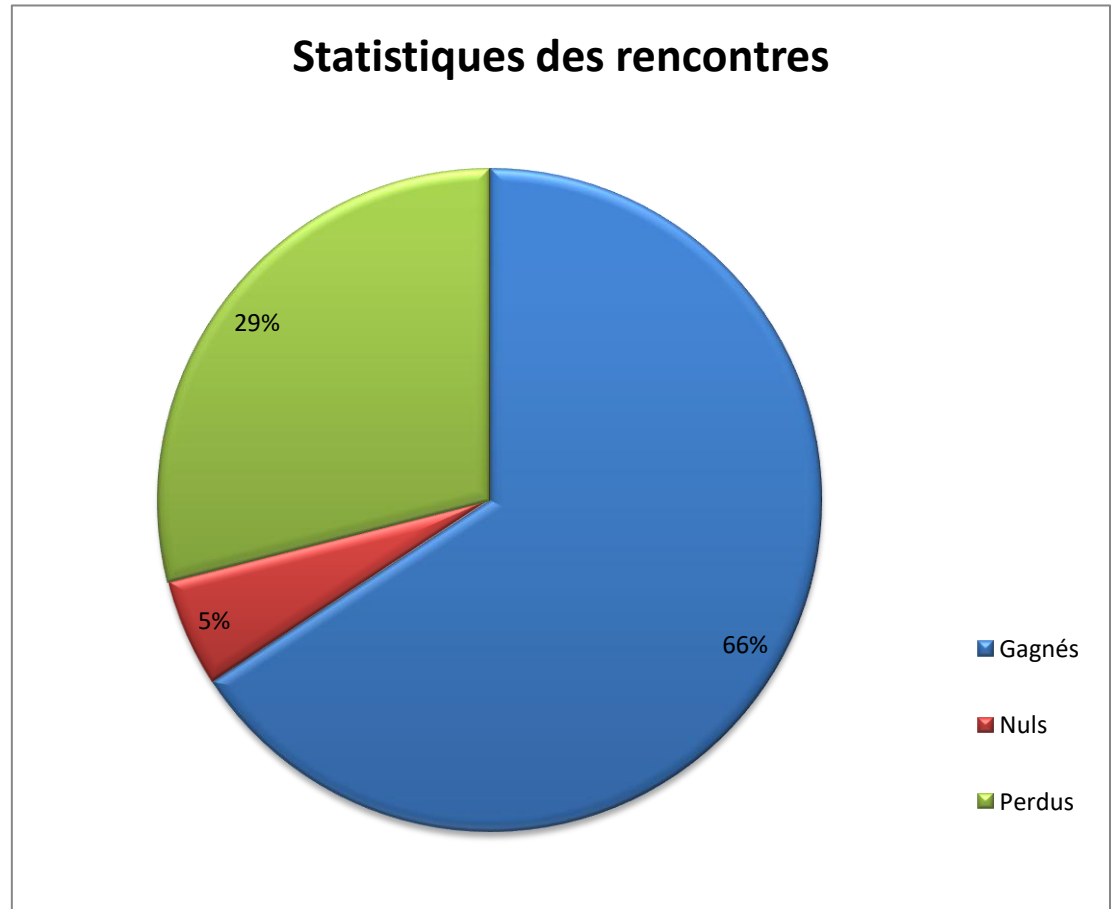

Championnat séniors

Saison 2017/2018

Phase 1

Journées	Rencontres		
n°1	7	0	3
n°2	7	1	3
n°3	8	0	3
n°4	7	1	3
n°5	9	1	1
n°6	6	0	5
n°7	6	1	4
Totale	Gagnés	Nuls	Perdus
76	50	4	22

Equipe	Nombre	Equipe	Nombre
Rég. 1 Filles	1	Départ. 1	1
Rég. 2	1	Départ. 2	2
Rég. 3	1	Départ. 3	2
Pré Rég.	1	Départ. 4	1
		Départ. 5	1
Totale équipes			11